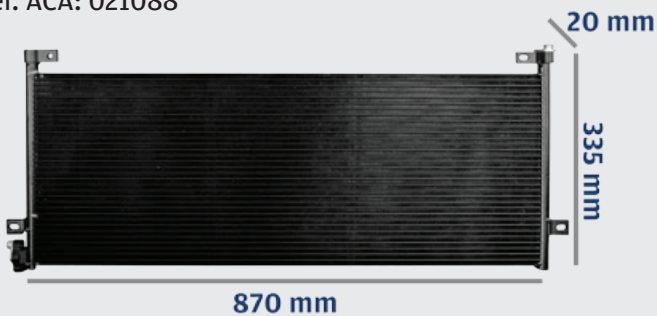

Condensador Volvo

Aplicação: FM todos os modelos.

Ref. ACA: 021088

Condensador Volvo Importado

Aplicação: FH 2015 em diante.

Ref. ACA: 003120