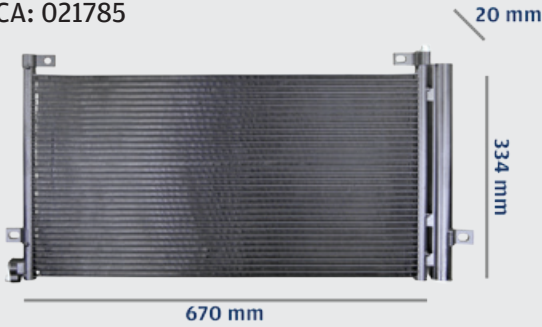

Ref. ACA: 021785