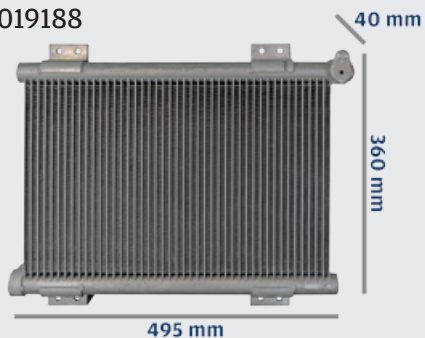

Ref. ACA: 019188

Condensador Volvo importado lateral
Aplicação: VM 260 / 310 2008.