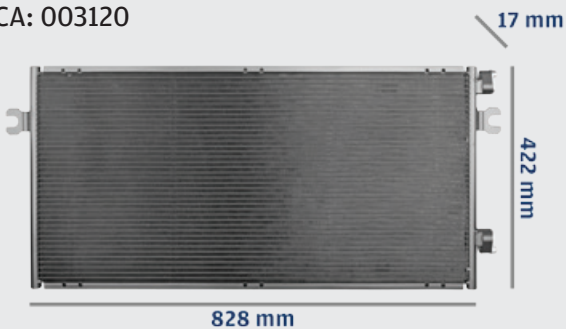

Ref. ACA: 021785

Condensador Volvo

Aplicação: FM / FMX 2015 em diante.

Ref. ACA: 015179

Condensador Volvo

Aplicação: FM todos os modelos.

Ref. ACA: 021088

Condensador Volvo Importado

Aplicação: FH 2015 em diante.

Ref. ACA: 003120

Condensador Volvo Importado

Aplicação: NH Nacional 380/420 de 98 a 2005.

Ref. ACA: 003178

Condensador Volvo original Behr importado

Aplicação: VM 210/260/310.