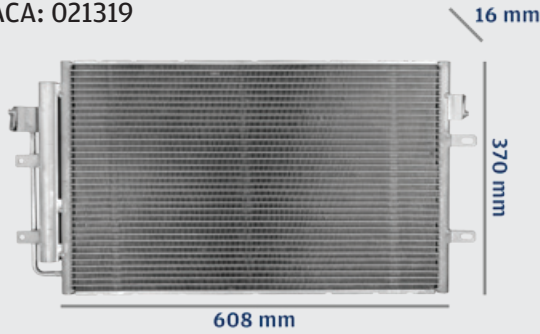

AR CONDICIONADO AUTOMOTIVO
CATÁLOGO DE CONDENSADORES

LINHA PESADA

www.aca.ind.br

Ref. ACA: 006891

Condensador Ford fluxo paralelo importado
Aplicação: F-250 / F-350 / F-4000.

Ref. ACA: 003119

Condensador Ford original
Aplicação: Cargo todos os modelos.

Ref. ACA: 016724

Condensador Ford importado fluxo paralelo sem pressostato com filtro
Aplicação: Cargo 815 e 816.

Ref. ACA: 016723

Condensador Ford importado fluxo paralelo sem pressostato com filtro
Aplicação: Cargo 1317 / 1517 / 4532 / 1717 / 1722 / 2422 / 2428 / 2622 / 2628 / 2632 / 2932 / 6332 / 5032.

Ref. ACA: 016733

Condensador Iveco importado
Aplicação: Daily todos os modelos.

Ref. ACA: 021319

**Condensador Iveco****Aplicação: Daily 35S14 / 45S14 / 55C17 / 70C17
Euro V.**

Ref. ACA: 007567

**Condensador Iveco importado original****Aplicação: Stralis 2008 em diante.**

Ref. ACA: 017266

**Condensador Iveco importado original****Aplicação: Tector / Eurocargo.**

Ref. ACA: 021399

**Condensador Man Importado****Aplicação: TGX 28-440 / 29-440 / 29-480.**

Ref. ACA: 007537

**Condensador Mercedes-Benz original Denso****Aplicação: Accelo 715C / 915C.**