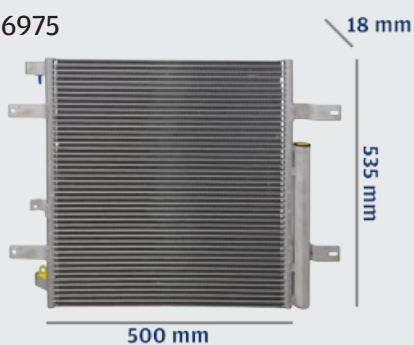

Ref. ACA: 007245

Condensador Mercedes-Benz importado
Aplicação: Actros 2010 em diante.

Ref. ACA: 020248

Condensador Mercedes-Benz importado
Aplicação: Actros 2015 em diante.

Ref. ACA: 016975

Condensador Mercedes-Benz importado
Aplicação: Atego.

Ref. ACA: 019017

Condensador Mercedes-Benz importado
Aplicação: Axor 1933 / 2533 / 2831 / 3131.

Ref. ACA: 016464

Condensador Mercedes-Benz ACA importado
Aplicação: Axor 2035 / 2040 / 2044 / 2540 / 2544 / 2640 / 2644 / 3340 / 3344 / 4140 / 4144.