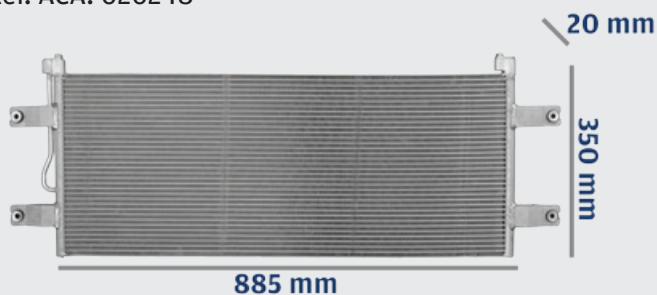

Condensador Mercedes-Benz importado
Aplicação: Actros 2010 em diante.

Ref. ACA: 020248

Condensador Mercedes-Benz importado
Aplicação: Actros 2015 em diante.

Ref. ACA: 016975